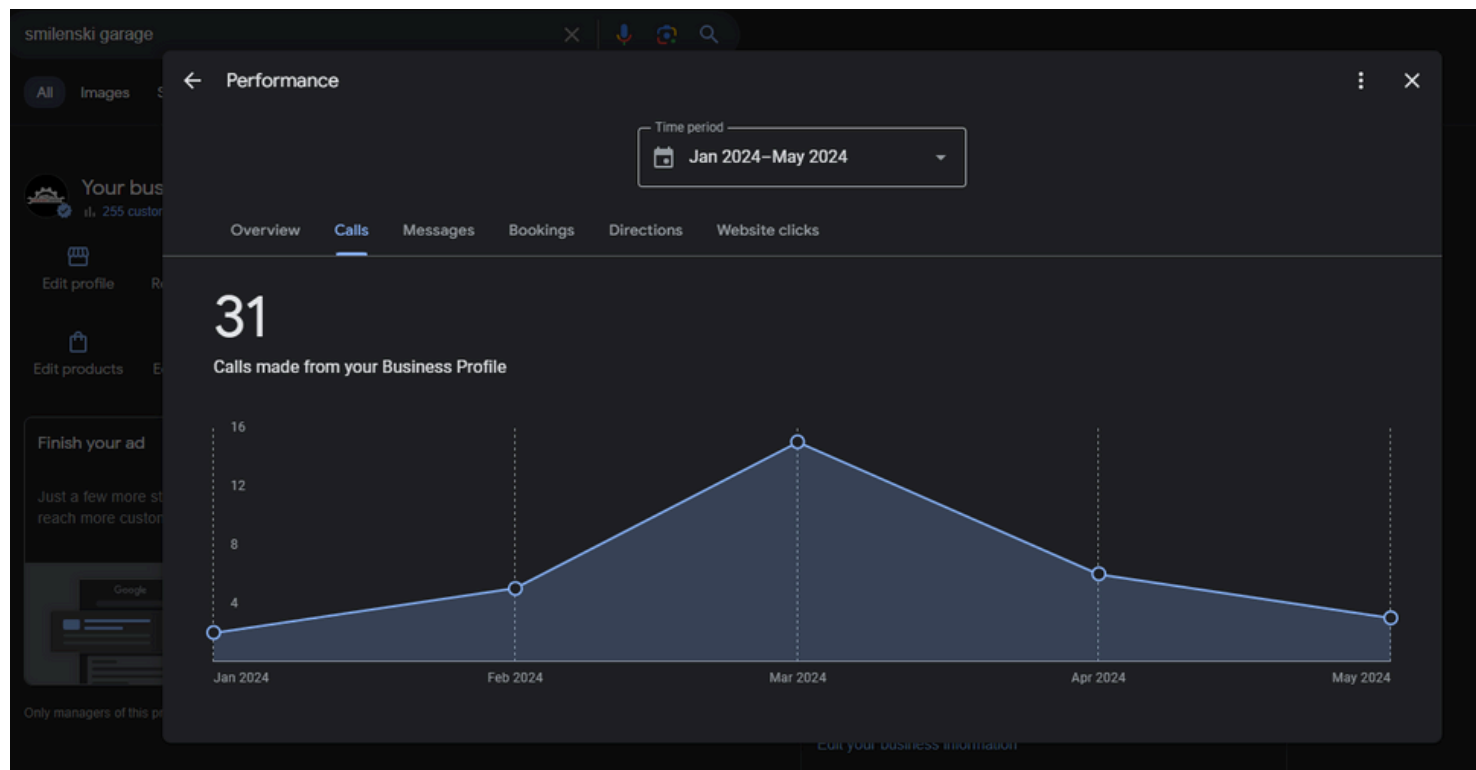

Got 31 calls after 4 months when google business was launched.